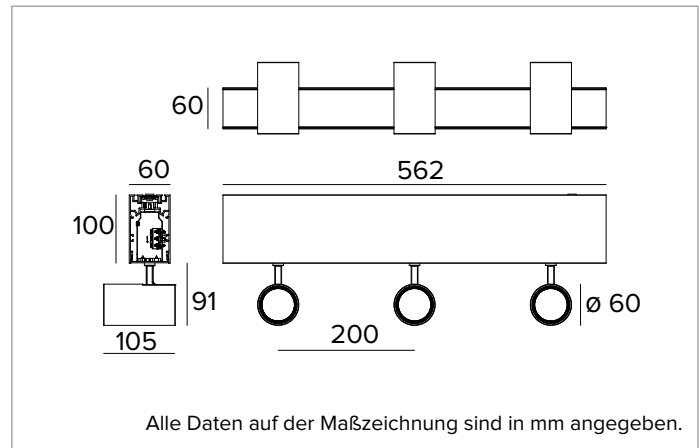

1T7325DA | LOGICO System - Decken/Pendelleuchte - Strahlermodul

Lineares Modul mit professionellen ausrichtbaren LED-Strahlern für die Installation als Decken- oder Hängeleuchte

		3000K	H(m)	D(m)	E _{max} (lx)
		Ra90		48°	
		Fixture Power	15W	1	0.88
		Source Flux	1817lm	2	1.77
		Fixture Flux	1392lm	3	2.65
		Efficacy	92lm/W	4	3.53
TS1170	I _{max} =1378cd/klm	I _{max}	2504cd	5	4.41

MECHANISCHE MERKMALE

Lineares Gehäuse aus lackiertem extrudiertem Aluminium. Strahlergehäuse aus lackiertem Druckguss-Aluminium. Das Leuchtengehäuse ist auf vertikaler Ebene von 0° bis 90° und auf horizontaler Ebene um 355° ausrichtbar, mechanische Arretierungsmöglichkeit der Ausrichtung auf horizontaler Ebene und mit Gelenksystem auf vertikaler Ebene.
Farbe und Oberfläche: Kreideweiß
Abmessungen: L=562mm
Gewicht: 4,3Kg
Version: 3xLABEL 6
Schutzart: IP20